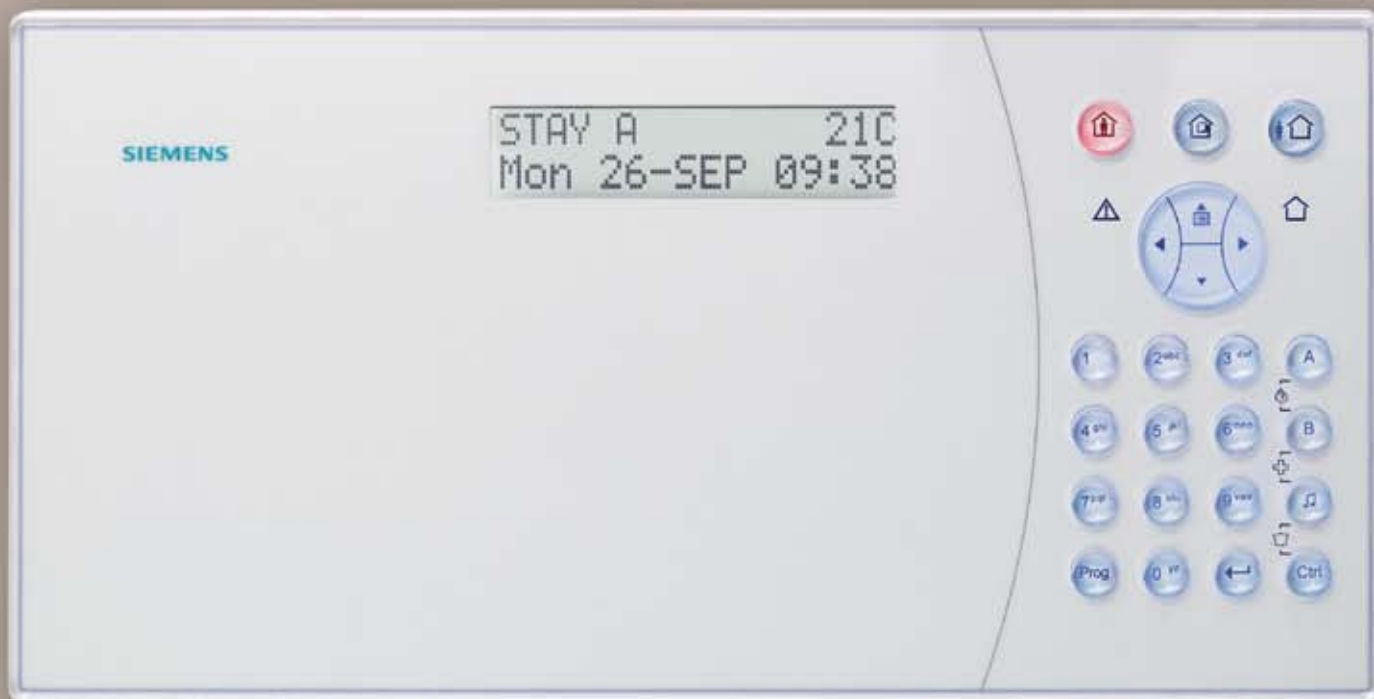

Integrerade lösningar

Siemens, Security Products lösningar för videoövervakning kan integreras med säkerhetssystemen Bewator Entro och Bewator 2010. Ett larm i säkerhetssystemet kan då exempelvis låta starta en videoinspelning och presentera en larmhändelse i systemetets grafiska miljö.