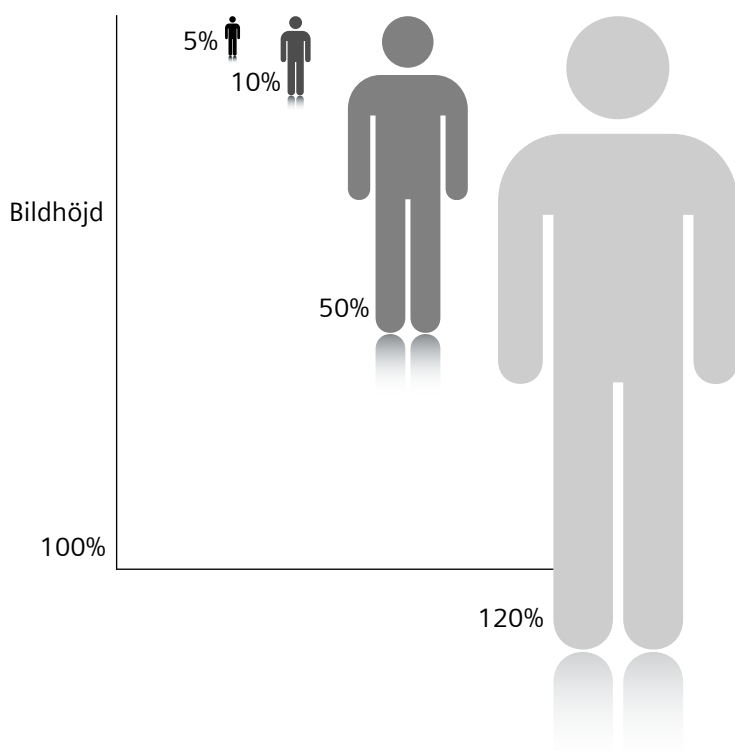

representerar en verklig detalj eller om det bara är ett resultat av ljuset. För att motverka detta krävs rätt kamera och rätt ljussättning. Dessa två parametrar är beroende av varandra. Vid installation ska kamerans dynamiska omfång väljas så att den är anpassad för ljusets dynamik i täckningsområdet. Därefter bör särskild hänsyn tas vid ommöblering, ombyggnad etc., för att ljusets dynamik inte ändras utan hålls inom det omfång som kameran klarar att hantera.

■ Belysning inomhus

Traditionell belysning inomhus utgörs normalt av ljus från glödlampor, lysrör, eller halogenlampor. Samtliga dessa belysningar fungerar bra ihop med kameransensorns ljusspektra.

■ Belysning utomhus

Bästa bildåtergivning erhålls med halogenlampor. Skall belysningen tändas momentant (t.ex. vid larm), används glödljushalogen. Vid konstant belysning används metallhalogen.

■ Anläggningslösningar

Vid vissa anläggningslösningar kan infrarött ljus som till viss del är osynligt för det mänskliga ögat användas. Det kan till exempel gälla när man inte vill störa intilliggande bostäder med kraftig belysning, eller om man inte vill ge en eventuell inkräktare "hjälp" med synligt ljus. Endast svartvita kameror, dag/nattkameror (som avlägsnar IR-filtret i nattläge) samt särskilda IR kameror kan användas för dessa applikationer.

Definitioner

Övervakning

Objektet skall uppta minst >5 % för att kunna skiljas från andra föremål. Man skall kunna skilja på en person eller ett annat föremål/översiktsbild av vad som händer på ett område.

Detektering

Objektet skall uppta minst >10 % av bildhöjden. Ett VDM-system (Video, Motion Detection) skall kunna detektera en rörelse/få en detaljerad översikt av ett område.

Igenkänning

För att känna igen en person eller ett föremål skall personen/föremålet uppta minst >50 % av bildhöjden. Man skall kunna känna igen en person/känna igen typiska drag hos en person.

Identifiering

För att kunna identifiera en person på en TV-skärm måste personen avbildas i närbild och uppta 120 % av bildhöjden. Bilden skall vara så detaljrik att en person kan identifieras när man jämför med t.ex. ett fotografi.