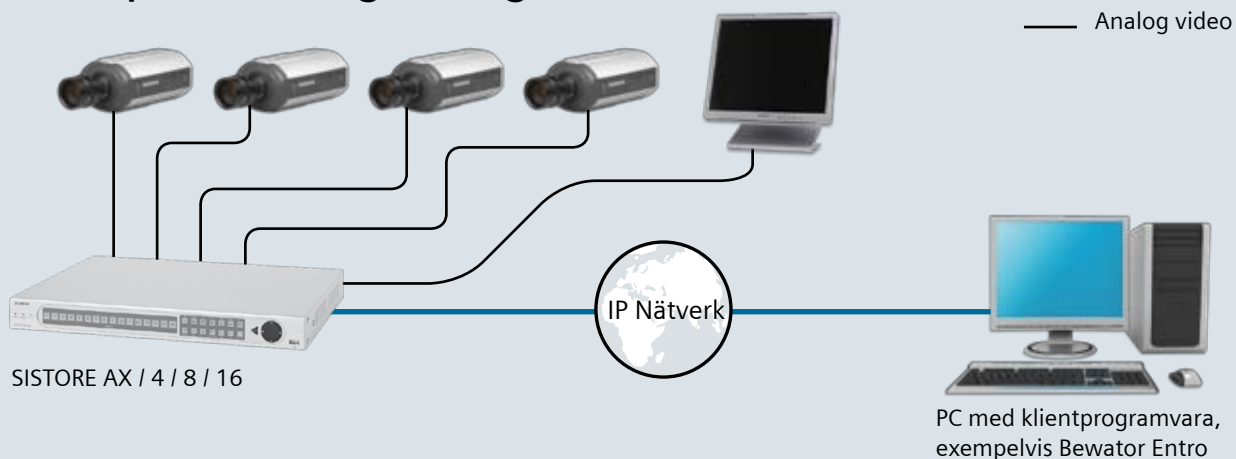

Exempel

■ Här följer ett antal exempel på olika videoövervakningslösningar för olika behov.

Exempel 1 - Analog lösning