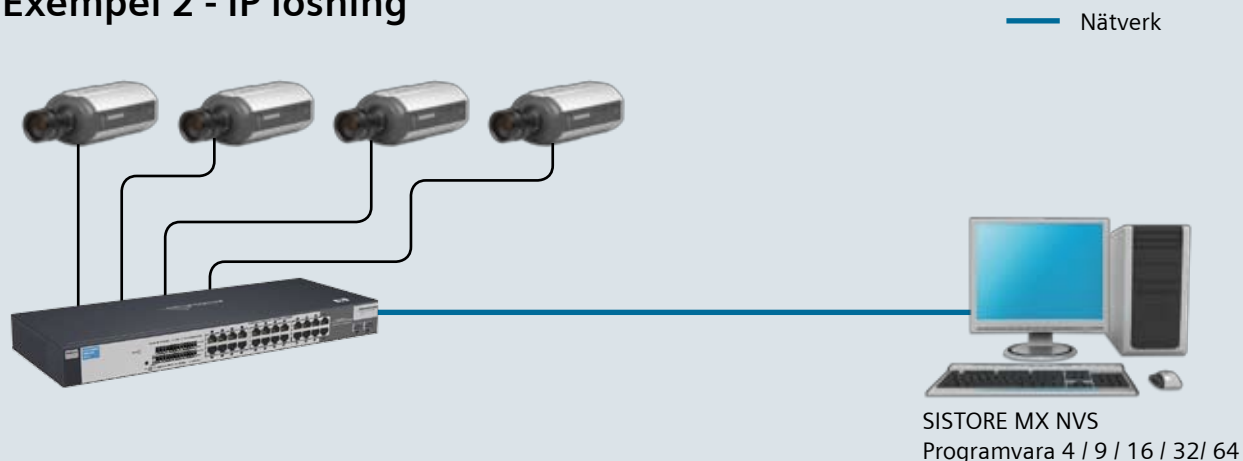

Exempel 2 - IP lösning