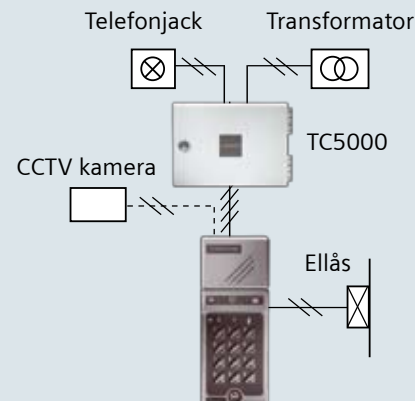

Telecode

■ Telecode – utnyttjar det befintliga telenätet

Telecodes viktigaste egenskap är att den arbetar via det befintliga telenätet. Därför kan du både svara och öppna porten med hjälp av din vanliga telefon. Du behöver varken installera särskilda våningsapparater eller dra ledningar till varje lägenhet i fastigheten. Telecode fungerar med alla godkända telefonmodeller med tonsignalering oavsett om telefonen är placerad i hallen eller köket. Detta är en fördel för alla och extra viktig för t. ex. personer med rörelsehinder. Givetvis fungerar även de flesta trådlösa telefonerna. Telecode har också inbyggt kodlås.

Bewatel

■ Bewatel – Porttelefoner för mindre företag och fastigheter

Bewatel är ett utmärkt system för mindre företag eller fastigheter. Vid varje anknytning installeras en våningsapparat där man enkelt både svarar och öppnar, eller – om man inte vill släppa in besökaren – låter porten förbli låst. Bewatel finns för en till fyra anknytningar. Tre olika modeller finns, med eller utan kodlås. Bewatel kan givetvis också kompletteras med separat kodlås och/eller kortläsare.

■ Unik lösning

Telecode är även en utmärkt lösning för företag i en fastighet med flera kontor. På företag med direktnummer kan anställda öppna porten från sin ordinarie plats. Praktiskt om reception saknas eller är obemannad. Det är även möjligt att öppna en port eller entré i en annan byggnad än där man själv befinner sig. Möjlighet finns att programmera på distans vilket medför att du slipper skicka ut din fastighetsskötare för att ändra koder eller telefonnummer. Telecode kan enkelt kompletteras med en kortläsare för smidig inpassering.

Bewacom

■ Bewacom – Porttelefon för företag med egen växel