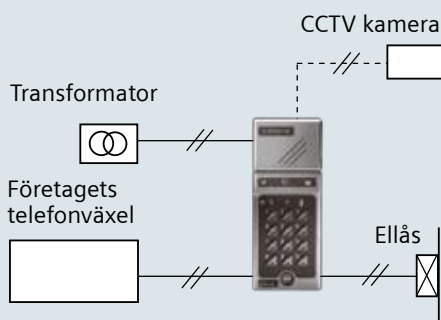

Bewacom

■ Bewacom – Porttelefon för företag med egen växel

Det unika med porttelefonen Bewacom är att den arbetar via företagsväxeln och kopplas in som en anknytning. Det innebär inte bara låga installationskostnader utan ger också möjligheter till ytterligare funktioner. En stor fördel, framför allt när receptionen är stängd, är att besökare kan ringa upp samtliga telefoner som är anslutna till växeln. Och de anställda kan kommunicera och öppna entrén från sin vanliga telefon.

Snabbfakta

■ Telecode

■ Centralenhet TC5000

- → koder 99 st
- → Tidszoner 99 st
- → Telefonnummer 300 st
- → Upp till 6 TP5'or/dörrar per central

■ Portapparat TP5

- → Bakgrundsbelyst knappsats
- → Temperaturområde: -35° till +55°C
- → Utgång för kamerastyrning.

■ Knappsats – kodlås M65

- → För anslutning till exempelvis gårdsentré där porttelefon ej behövs.
- → Bakgrundsbelyst knappsats.

■ Bewatel

- Välj mellan 1, 4 anropsknappar eller med inbyggt kodlås.
- Sabotageskydd
- Max 3 st våningsapparater kan parallellkopplas till samma anknytning
- Utgång för kamerastyrning.

■ Bewacom

- Finns i två varianter; BM3 och BM31
- BM3 har 4 st kodkanaler, varav 2 kan tidstyras
- Öppningstid BM3: 1-99 sek,
- Samtalstid BM3: 9-990 sek
- Öppningstid BM31: 7 sek (fast)
- Samtalstid BM31: 30 sek (fast)
- För inom- och utomhusbruk
- Utgång för kamerastyrning.

Enkel installation

Bewacom