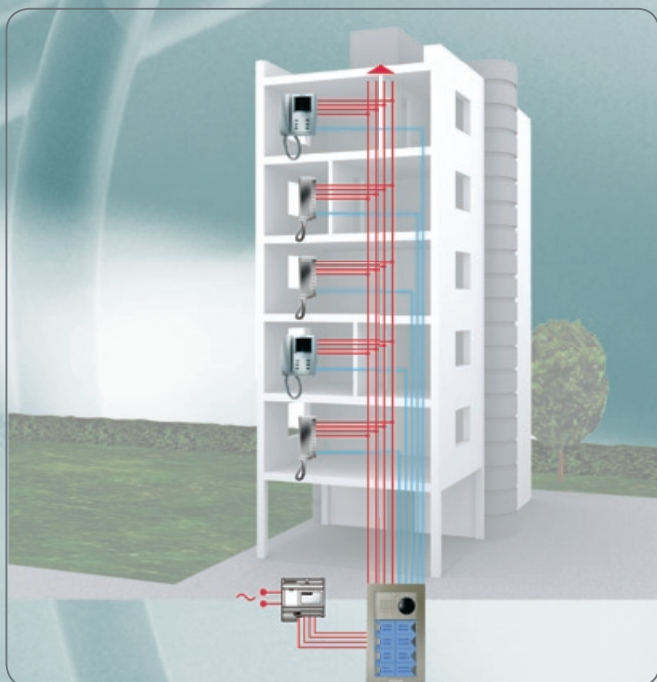

Tradisjonelt system – Et tradisjonelt analogt system behøver én unik ledning per tilkobling. Dessuten er det nødvendig med koaxial kabel for video.